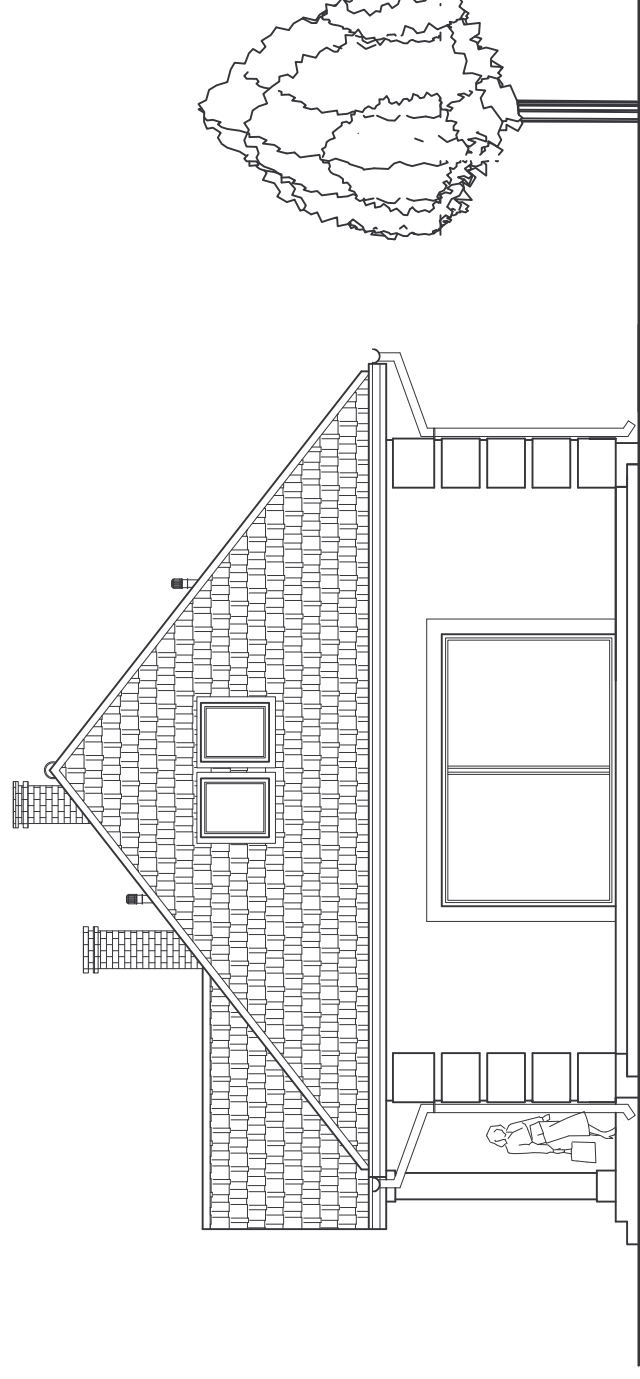

Elewacja frontowa
skala 1:100

Elewacja boczna
skala 1:100

”iDom”

Inwestor: Marczenia Marcin Deweloper ul. Cicha 15 Świdnica
Inwestycja: Budynek mieszkalny, jednorodzinny

Projektant arch:	mgr inż. Tadeusz Murzecz	upr. nr 87/82/ZG
Projektant konstr.	mgr inż. Maciej Górnjak	upr. nr 73/08
Asystent proj.	Lech.dok.bud. Marcin Marczenia	
Tytuł rysunku:	Elewacja frontowa i boczna	

Data: 03.2009 r.	Branża: Ogólnobudowlana	Skala: 1:100	6.0
Stadium: Projekt budowlany			